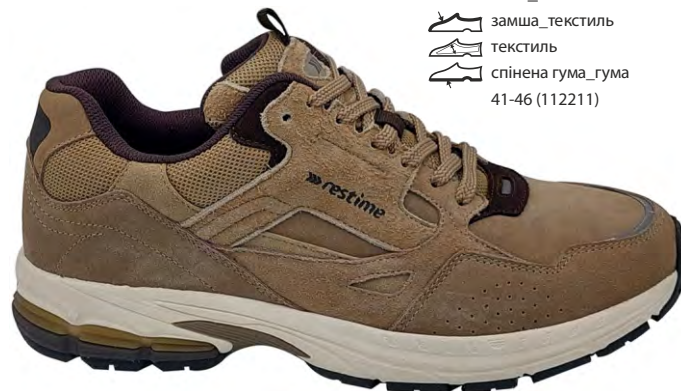

SMB24069_BLACK

HMO24068_BROWN

1. замша_текстиль
   - текстиль
   - спіненна гума_гума
- 41-46 (112211)